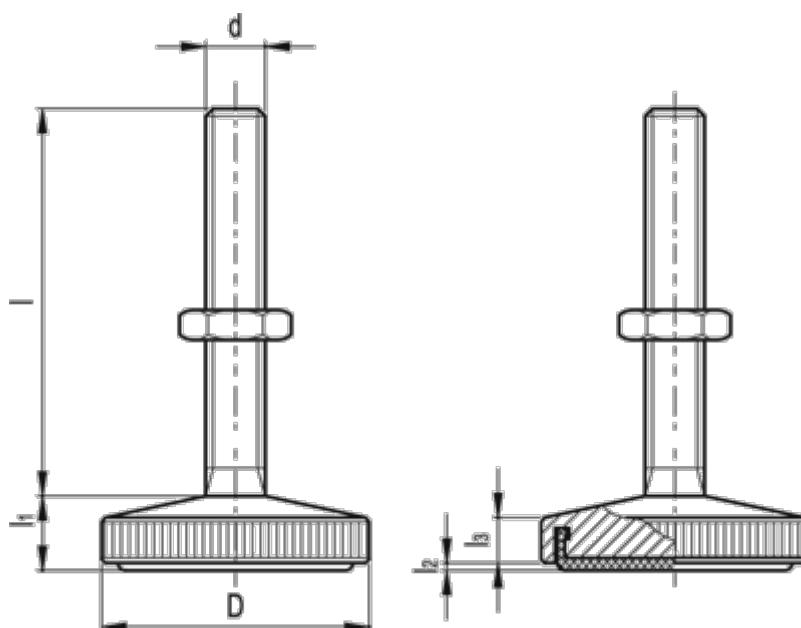

Varenummer: 20597091
Beskrivelse: E+G Justerfod
GN 339-29-M8-35-KR-ST

Mål

d = M8

D = 29

l = 35

l_1 ca. = 8

l_2 = 0.4

l_3 ca. = 5